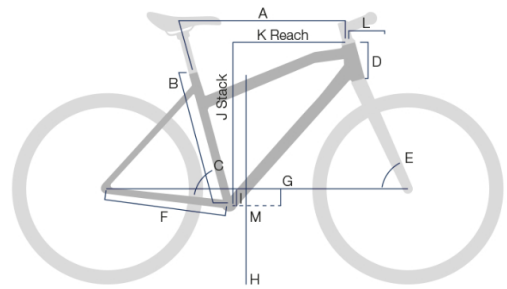

Geometría

Light Cross LC6

Size	S	M	L	XL
A Longitud del tubo superior	562 mm	593 mm	625 mm	651 mm
B Longitud del tubo de asiento	410 mm	435 mm	460 mm	485 mm
C Ángulo del tubo de asiento	78.6 °	78.3 °	78.2 °	78 °
D Longitud del tubo de dirección	130 mm	115 mm	130 mm	145 mm
E Ángulo de dirección	66 °	66.5 °	66.5 °	66.5 °
F Longitud de vaina inferior	445 mm	445 mm	445 mm	445 mm
G Distancia entre ejes	1174 mm	1208 mm	1239 mm	1270 mm
H Standover Height	-	-	-	-
I Caída del eje del pedalier	23 mm	23 mm	23 mm	23 mm
J Stack	607 mm	623 mm	636 mm	650 mm
K Reach	428 mm	463 mm	488 mm	513 mm
L Longitud de sección delantera	50 mm	50 mm	50 mm	50 mm
M Longitud del cigüeñal	165 mm	165 mm	165 mm	165 mm