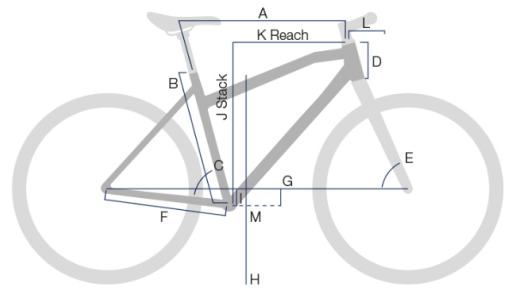

Geometría

Light Cross LC5

Size	S	M	L	XL
A Longitud del tubo superior	562 mm	593 mm	625 mm	651 mm
B Longitud del tubo de asiento	410 mm	435 mm	460 mm	485 mm
C Ángulo del tubo de asiento	78.6 °	78.3 °	78.2 °	78 °
D Longitud del tubo de dirección	130 mm	115 mm	130 mm	145 mm
E Ángulo de dirección	66 °	66.5 °	66.5 °	66.5 °
F Longitud de vaina inferior	445 mm	445 mm	445 mm	445 mm
G Distancia entre ejes	1174 mm	1208 mm	1239 mm	1270 mm
H Standover Height	-	-	-	-
I Caída del eje del pedalier	23 mm	23 mm	23 mm	23 mm
J Stack	607 mm	623 mm	636 mm	650 mm
K Reach	428 mm	463 mm	488 mm	513 mm
L Longitud de sección delantera	50 mm	50 mm	50 mm	50 mm
M Longitud del cigüeñal	165 mm	165 mm	165 mm	165 mm