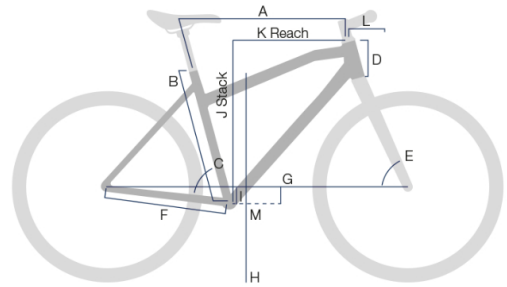

Geometría

Light Cross LC3

Size	S	M	L	XL
A Longitud del tubo superior	572 mm	609 mm	638 mm	666 mm
B Longitud del tubo de asiento	410 mm	435 mm	460 mm	485 mm
C Ángulo del tubo de asiento	75.3 °	75.1 °	75 °	74.9 °
D Longitud del tubo de dirección	130 mm	130 mm	145 mm	155 mm
E Ángulo de dirección	66.5 °	66.5 °	66.5 °	66.5 °
F Longitud de vaina inferior	445 mm	445 mm	445 mm	445 mm
G Distancia entre ejes	1158 mm	1190 mm	1221 mm	1250 mm
H Standover Height	-	-	-	-
I Caída del eje del pedalier	23 mm	23 mm	23 mm	23 mm
J Stack	599 mm	633 mm	646 mm	656 mm
K Reach	415 mm	440 mm	465 mm	490 mm
L Longitud de sección delantera	50 mm	50 mm	50 mm	50 mm
M Longitud del cigüeñal	165 mm	165 mm	165 mm	165 mm