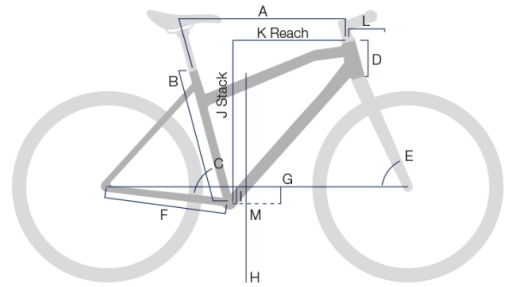

Geometría

Light Cross LC1

Size	S	M	L	XL
A Longitud del tubo superior	572 mm	609 mm	638 mm	666 mm
B Longitud del tubo de asiento	410 mm	435 mm	460 mm	485 mm
C Ángulo del tubo de asiento	75.3 °	75.1 °	75 °	74.9 °
D Longitud del tubo de dirección	130 mm	130 mm	145 mm	155 mm
E Ángulo de dirección	66.5 °	66.5 °	66.5 °	66.5 °
F Longitud de vaina inferior	445 mm	445 mm	445 mm	445 mm
G Distancia entre ejes	1158 mm	1190 mm	1221 mm	1250 mm
H Standover Height	-	-	-	-
I Caída del eje del pedalier	23 mm	23 mm	23 mm	23 mm
J Stack	599 mm	633 mm	646 mm	656 mm
K Reach	415 mm	440 mm	465 mm	490 mm
L Longitud de sección delantera	50 mm	50 mm	50 mm	50 mm
M Longitud del cigüeñal	165 mm	165 mm	165 mm	165 mm