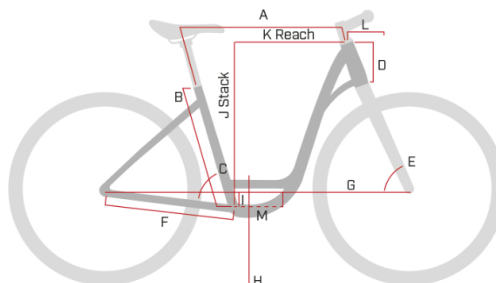

Size	XS
A Longitud del tubo superior	653 mm
B Longitud del tubo de asiento	440 mm
C Ángulo del tubo de asiento	74 °
D Head Tube Length	150 mm
E Ángulo de dirección	69.5 °
F Longitud de vaina inferior	465 mm
G Distancia entre ejes	1194 mm
H Standover Height	-
I Caída del eje del pedalier	60 mm
J Stack	633 mm
K Reach	471 mm
L Longitud de sección delantera	90 mm
M Longitud del cigüeñal	170 mm

**WAVE FRAME**