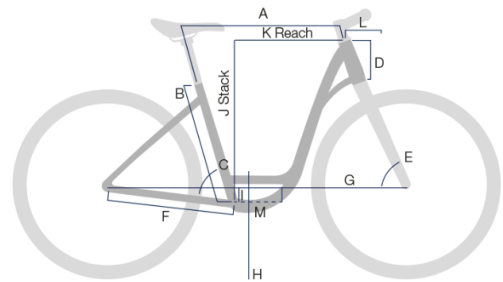

# Geometrien

## Grand Towner 5 CB

Größe	S	M	L	XL
A Oberrohrlänge	-	-	-	-
B Sitzrohrlänge	430 mm	460 mm	490 mm	520 mm
C Sitzrohrwinkel	75 °	75 °	75 °	75 °
D Steuerrohrlänge	170 mm	180 mm	200 mm	210 mm
E Steuerrohrwinkel	69 °	69 °	69 °	69 °
F Kettenstrebenlänge	475 mm	500 mm	500 mm	500 mm
G Radstand	1170 mm	1196 mm	1219 mm	1235 mm
H Überstandshöhe	-	-	-	-
I Tretlagerabsenkung	40 mm	60 mm	60 mm	60 mm
J Stack	600 mm	659 mm	678 mm	687 mm
K Reach	434 mm	423 mm	438 mm	451 mm
L Vorbaulänge	65 mm	65 mm	65 mm	65 mm
M Kurbellänge	170 mm	170 mm	170 mm	170 mm