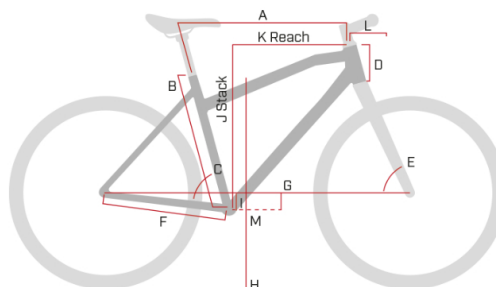

Size	M	L	XL
A Longitud del tubo superior	605 mm	630 mm	655 mm
B Longitud del tubo de asiento	440 mm	470 mm	500 mm
C Ángulo del tubo de asiento	74 °	74 °	74 °
D Head Tube Length	125 mm	130 mm	140 mm
E Ángulo de dirección	65.5 °	65.5 °	65.5 °
F Longitud de vaina inferior	475 mm	475 mm	475 mm
G Distancia entre ejes	1254 mm	1290 mm	1317 mm
H Standover Height	-	-	-
I Caída del eje del pedalier	28 mm	28 mm	28 mm
J Stack	642 mm	647 mm	656 mm
K Reach	462 mm	486 mm	508 mm
L Longitud de sección delantera	35 mm	35 mm	35 mm
M Longitud del cigüeñal	165 mm	165 mm	165 mm