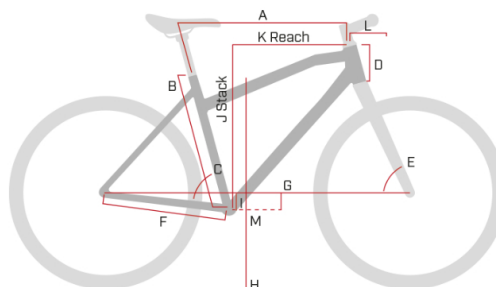

Size	M	L	XL
A Longitud del tubo superior	605 mm	630 mm	655 mm
B Longitud del tubo de asiento	440 mm	470 mm	500 mm
C Ángulo del tubo de asiento	74 °	74 °	74 °
D Head Tube Length	125 mm	130 mm	140 mm
E Ángulo de dirección	65.5 °	65.5 °	65.5 °
F Longitud de vaina inferior	475 mm	475 mm	475 mm
G Distancia entre ejes	1265 mm	1290 mm	1317 mm
H Standover Height	-	-	-
I Caída del eje del pedalier	28 mm	28 mm	28 mm
J Stack	642 mm	647 mm	656 mm
K Reach	462 mm	486 mm	508 mm
L Longitud de sección delantera	40 mm	40 mm	40 mm
M Longitud del cigüeñal	165 mm	165 mm	165 mm