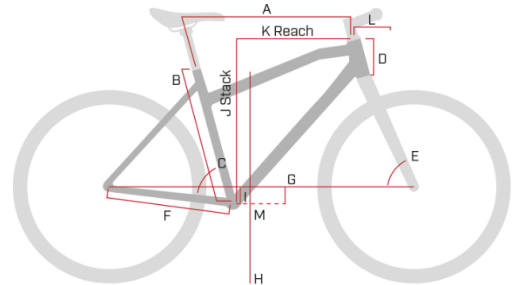

Size	M	L	XL
A Longitud del tubo superior	605 mm	630 mm	655 mm
B Longitud del tubo de asiento	440 mm	470 mm	500 mm
C Ángulo del tubo de asiento	74 °	74 °	74 °
D Head Tube Length	125 mm	130 mm	140 mm
E Ángulo de dirección	65.5 °	65.5 °	65.5 °
F Longitud de vaina inferior	475 mm	475 mm	475 mm
G Distancia entre ejes	1265 mm	1290 mm	1317 mm
H Standover Height	-	-	-
I Caída del eje del pedalier	28 mm	28 mm	28 mm
J Stack	642 mm	647 mm	656 mm
K Reach	462 mm	486 mm	508 mm
L Longitud de sección delantera	40 mm	40 mm	40 mm
M Longitud del cigüeñal	165 mm	165 mm	165 mm

**UNISEX FRAME**