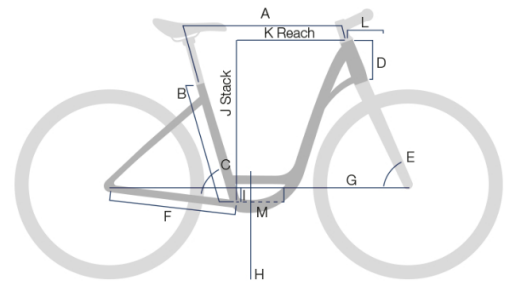

# Geometrien

Eco City 1 LE CB 418

Größe	S	M	L
A Oberrohrlänge	620 mm	630 mm	640 mm
B Sitzrohrlänge	485 mm	520 mm	560 mm
C Sitzrohrwinkel	73 °	73 °	73 °
D Steuerrohrlänge	185 mm	195 mm	205 mm
E Steuerrohrwinkel	70 °	70 °	70 °
F Kettenstrebenlänge	545 mm	545 mm	545 mm
G Radstand	1222 mm	1232 mm	1243 mm
H Überstandshöhe	-	-	-
I Tretlagerabsenkung	67 mm	67 mm	67 mm
J Stack	659 mm	668 mm	678 mm
K Reach	419 mm	426 mm	433 mm
L Vorbaulänge	85 mm	85 mm	85 mm
M Kurbellänge	170 mm	170 mm	170 mm